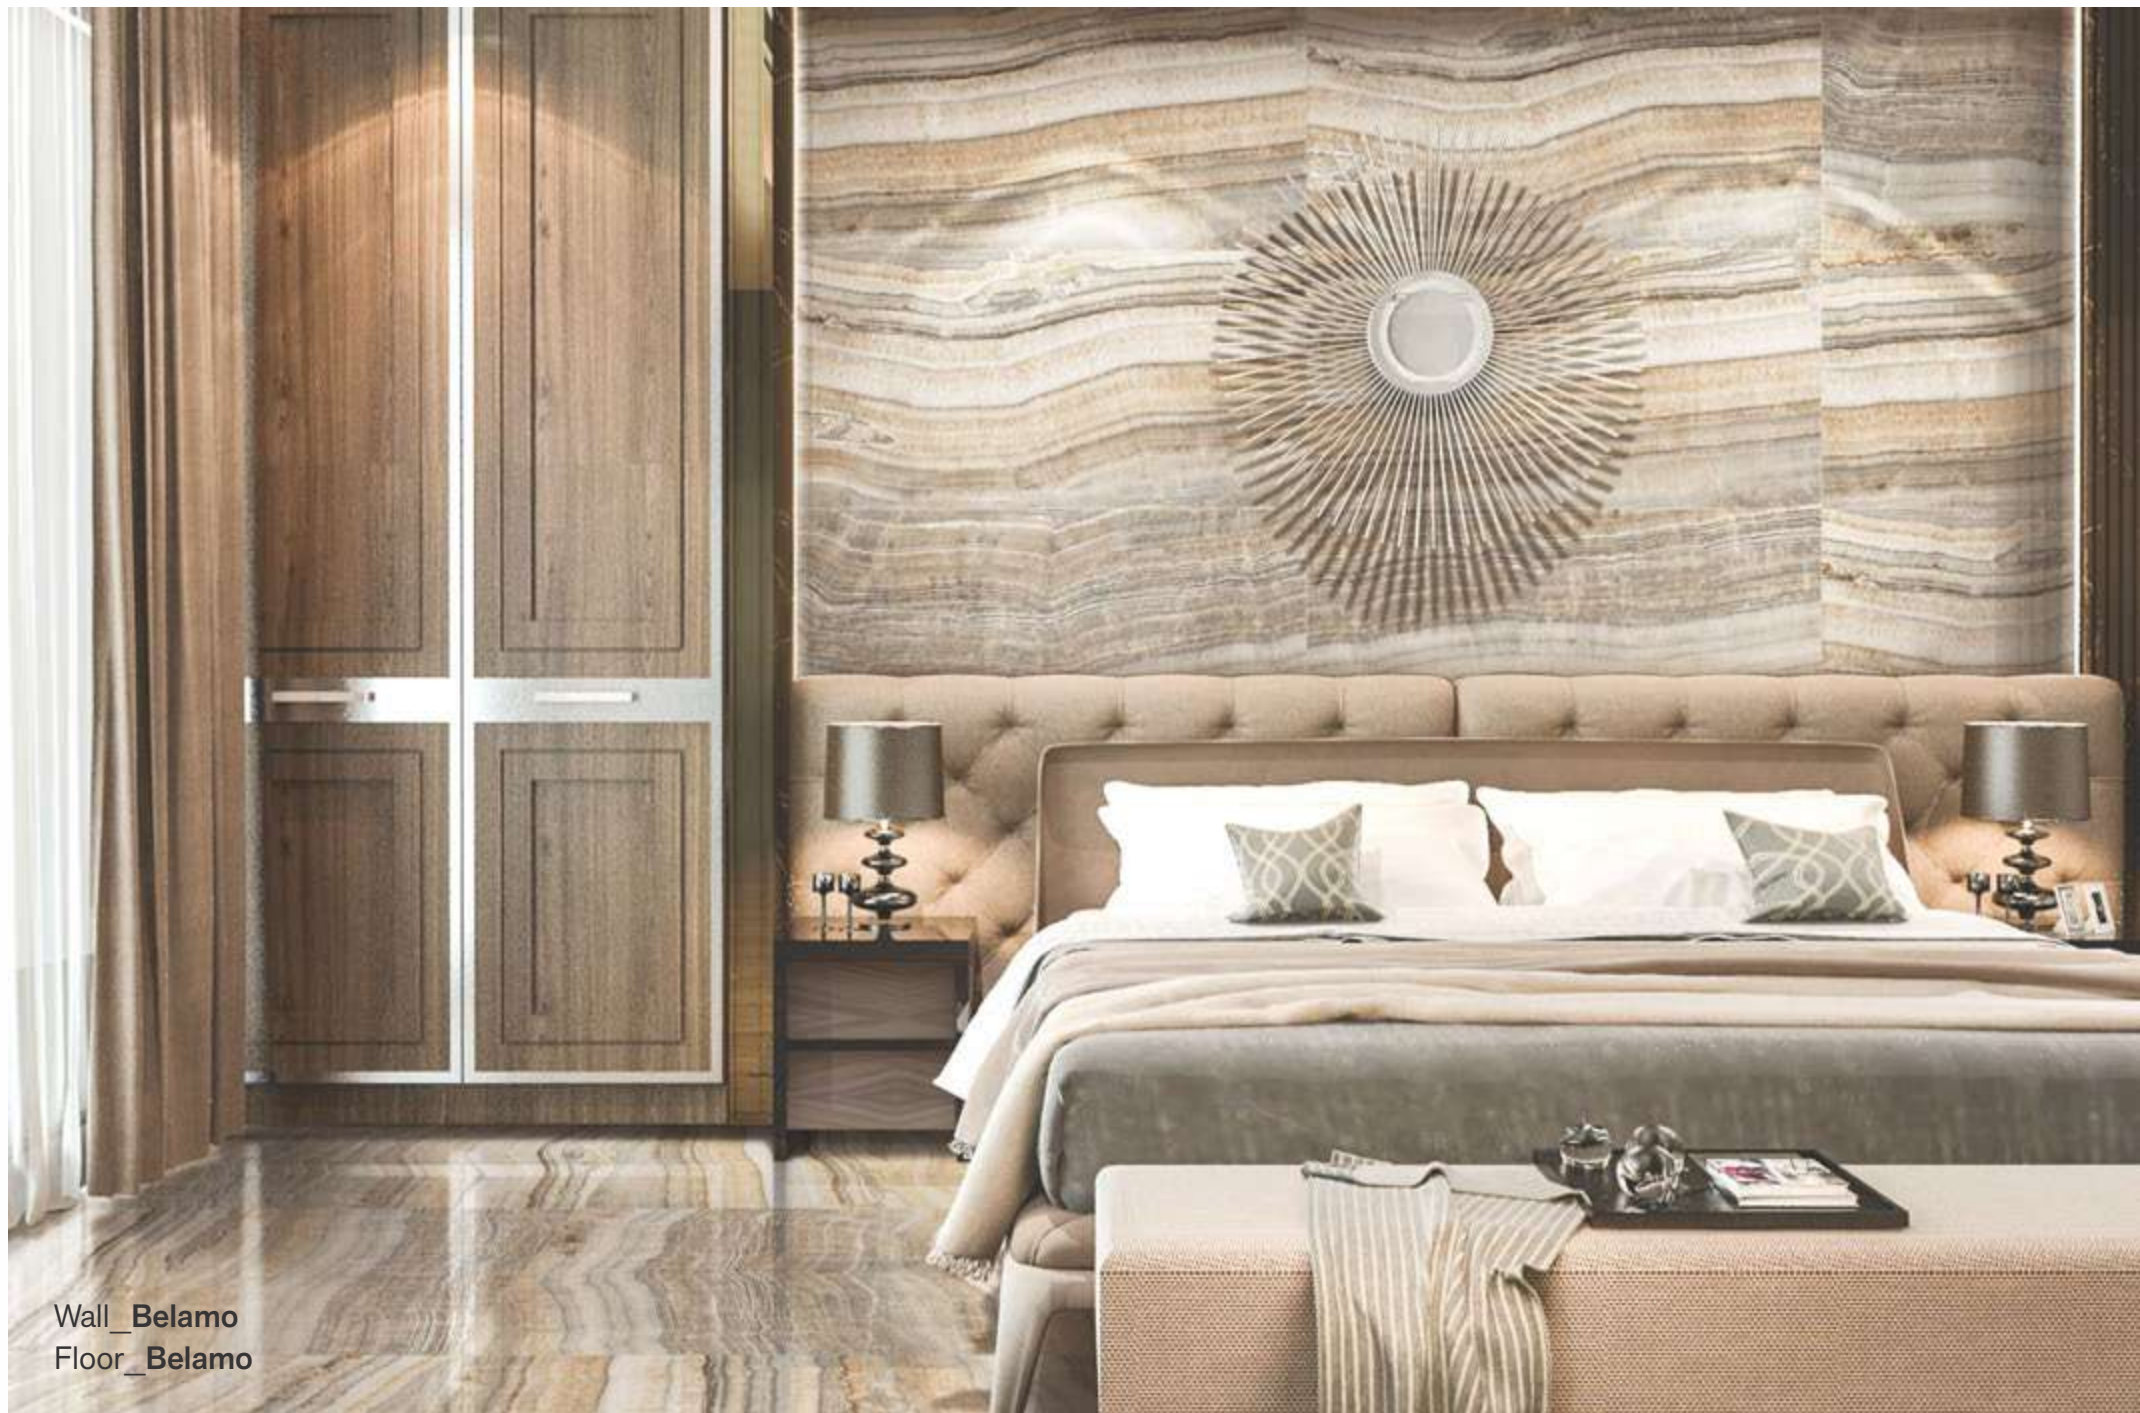

Wall_Belamo
Floor_Belamo